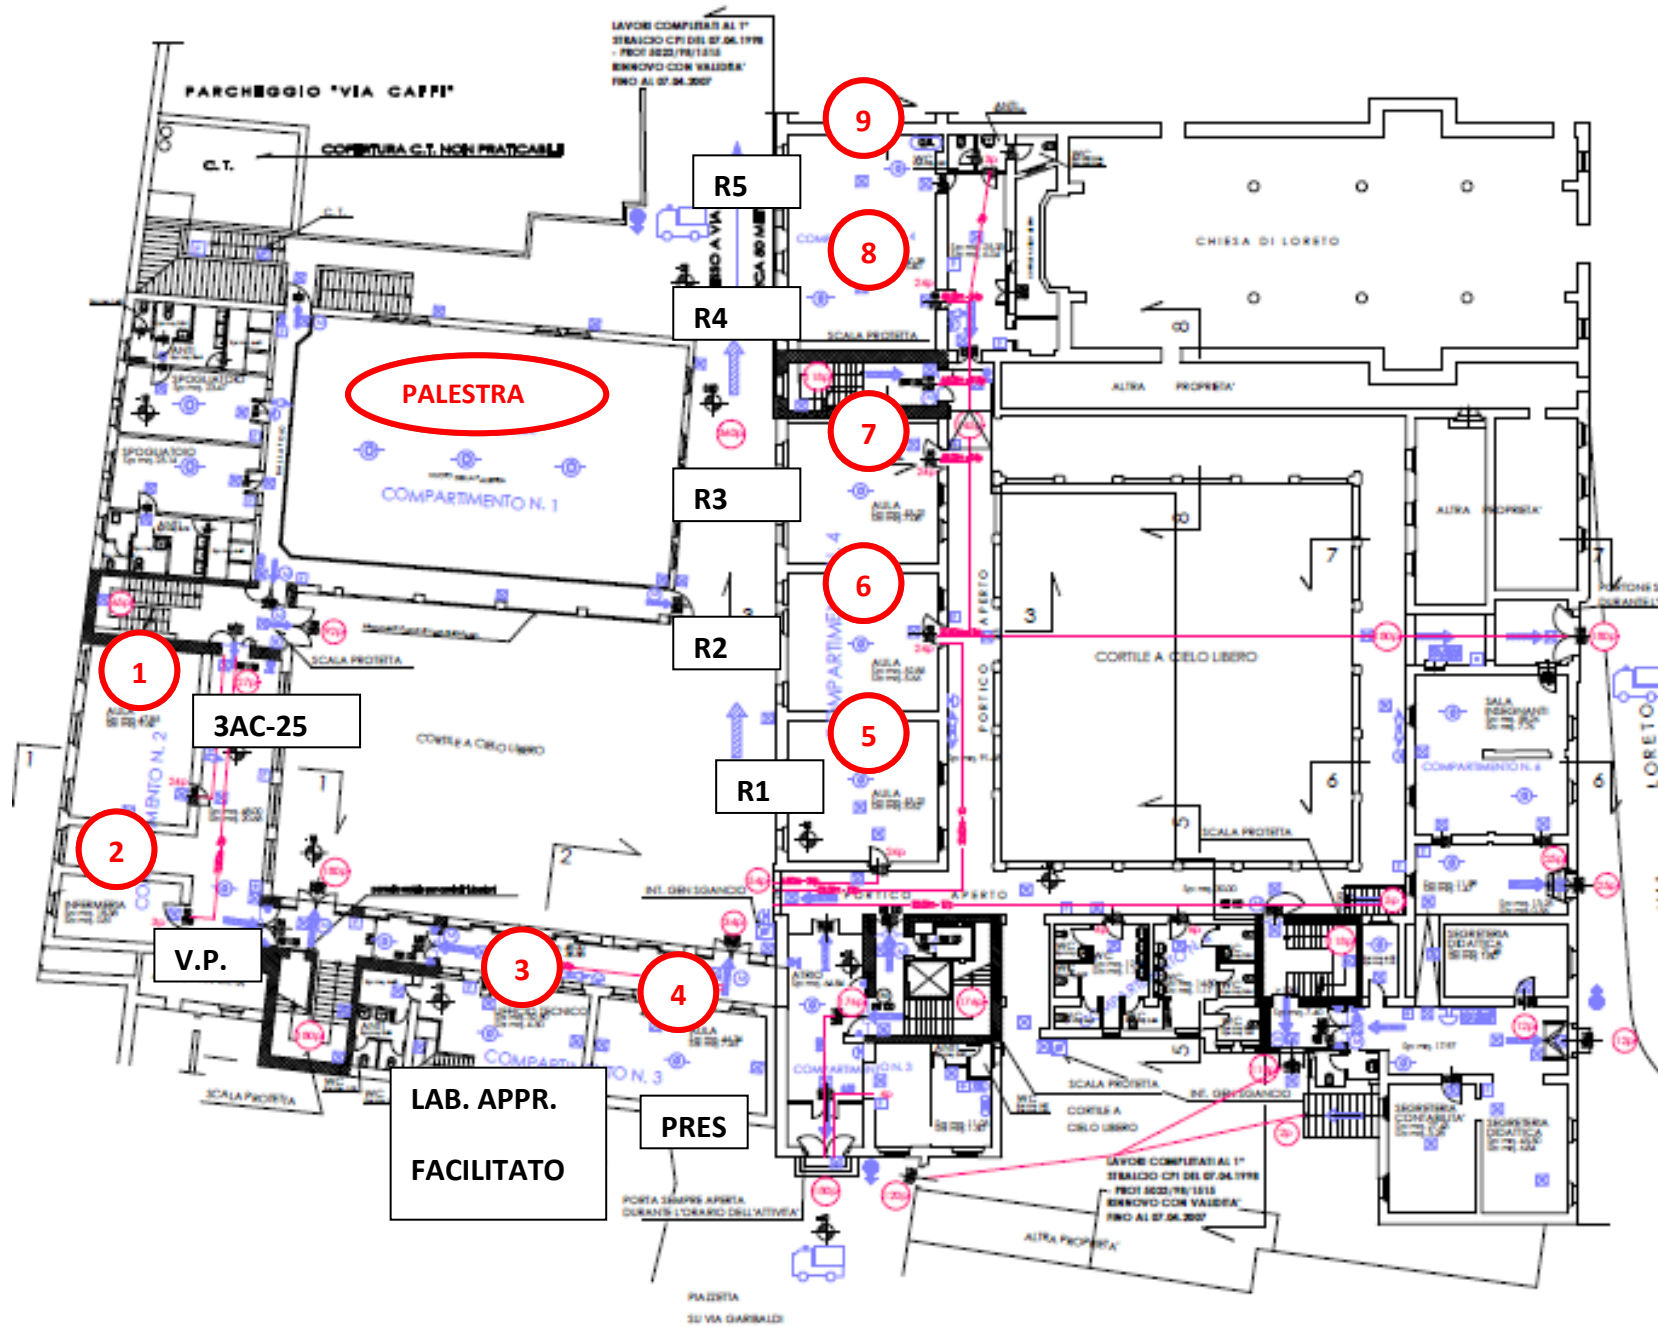

IIS CATULLO – PIANTA PIANO TERRA -

ROTAZIONI (R1-R7) TRIENNIO LICEO ARTISTICO

IIS CATULLO – PIANTA PRIMO PIANO - ROTAZIONI (R1-R7) TRIENNIO LICEO ARTISTICO

PIANTA PIANO PRIMO
- SCALA 1:200 -

IIS CATULLO – PIANTA SECONDO PIANO - ROTAZIONI (R1-R7) TRIENNIO LICEO ARTISTICO

PIANTA PIANO SECONDO
- SCALA 1:200 -