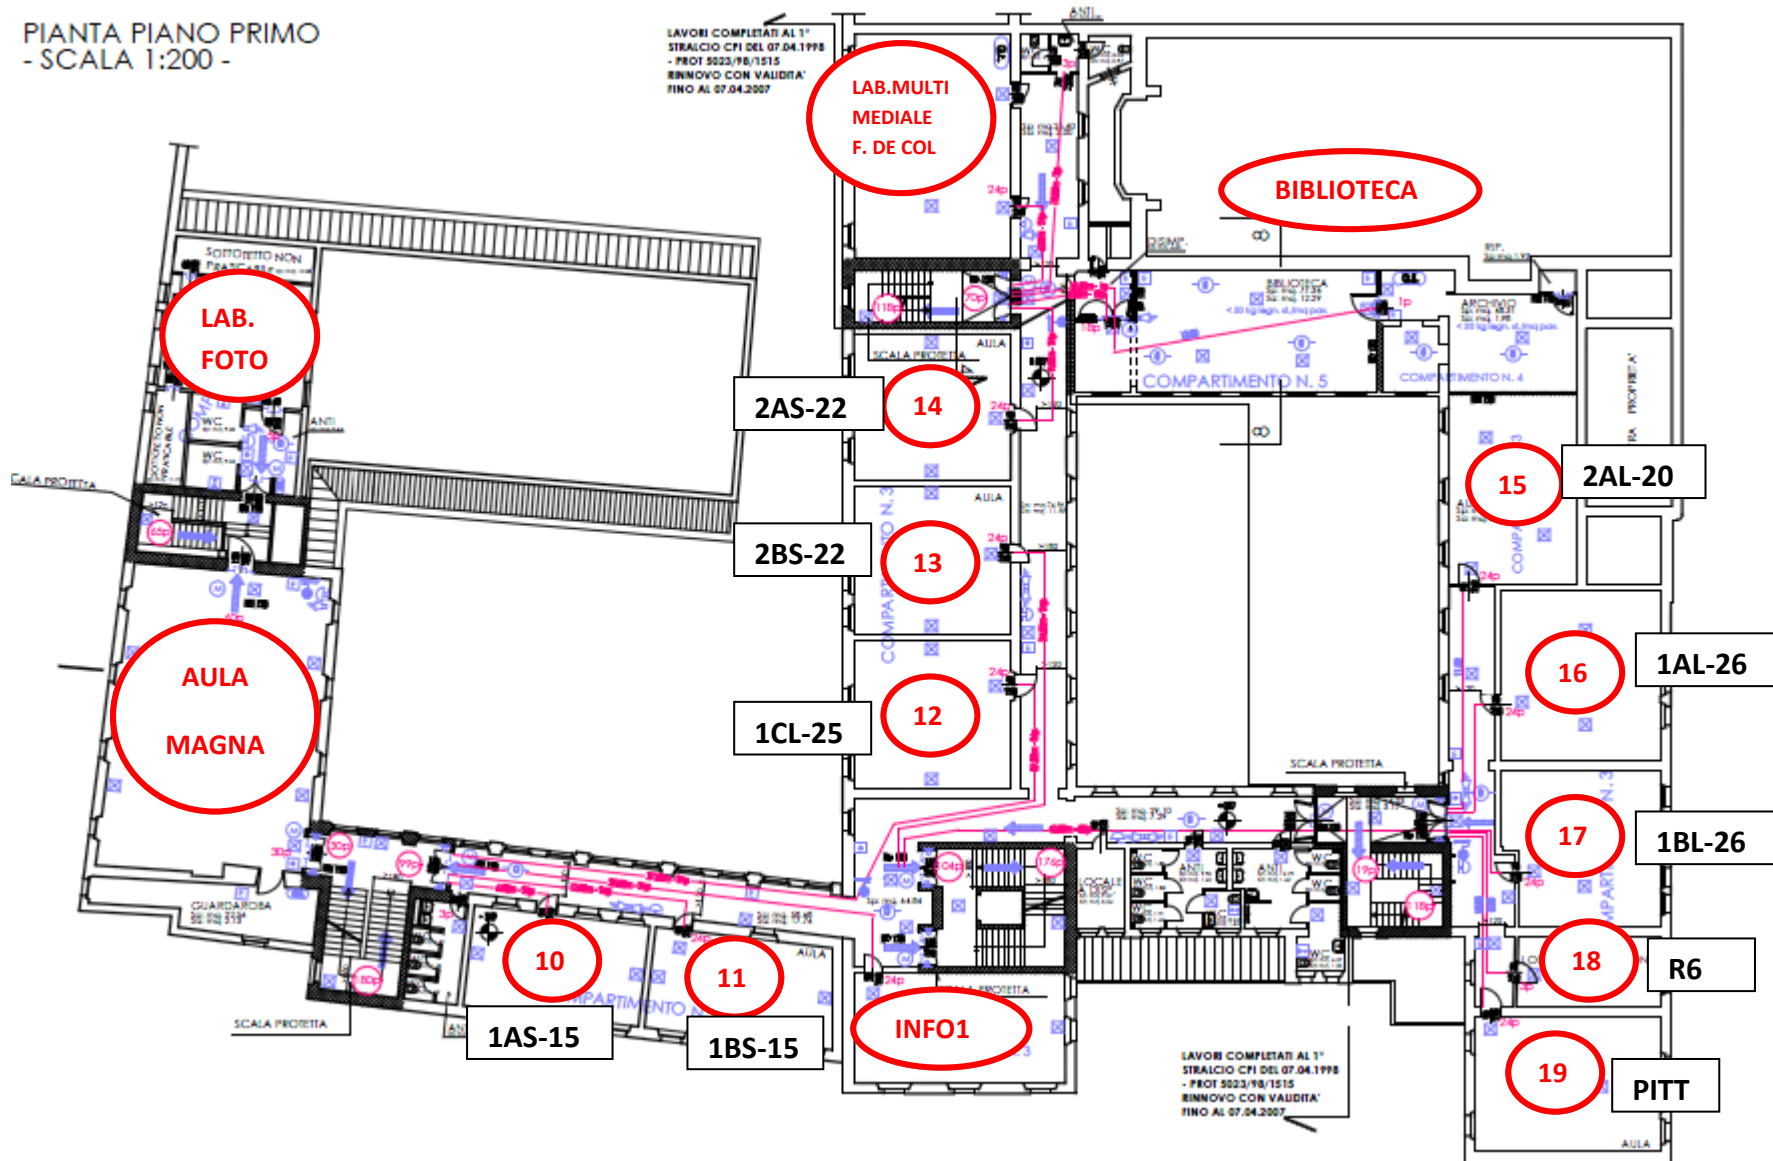

IIS CATULLO – PIANTA PIANO TERRA -

ROTAZIONI (R1-R7) TRIENNIO LICEO ARTISTICO

IIS CATULLO – PIANTA PRIMO PIANO - ROTAZIONI (R1-R7) TRIENNIO LICEO ARTISTICO

PIANTA PIANO PRIMO
- SCALA 1:200 -

IIS CATULLO – PIANTA SECONDO PIANO - ROTAZIONI (R1-R7) TRIENNIO LICEO ARTISTICO

PIANTA PIANO SECONDO
- SCALA 1:200 -