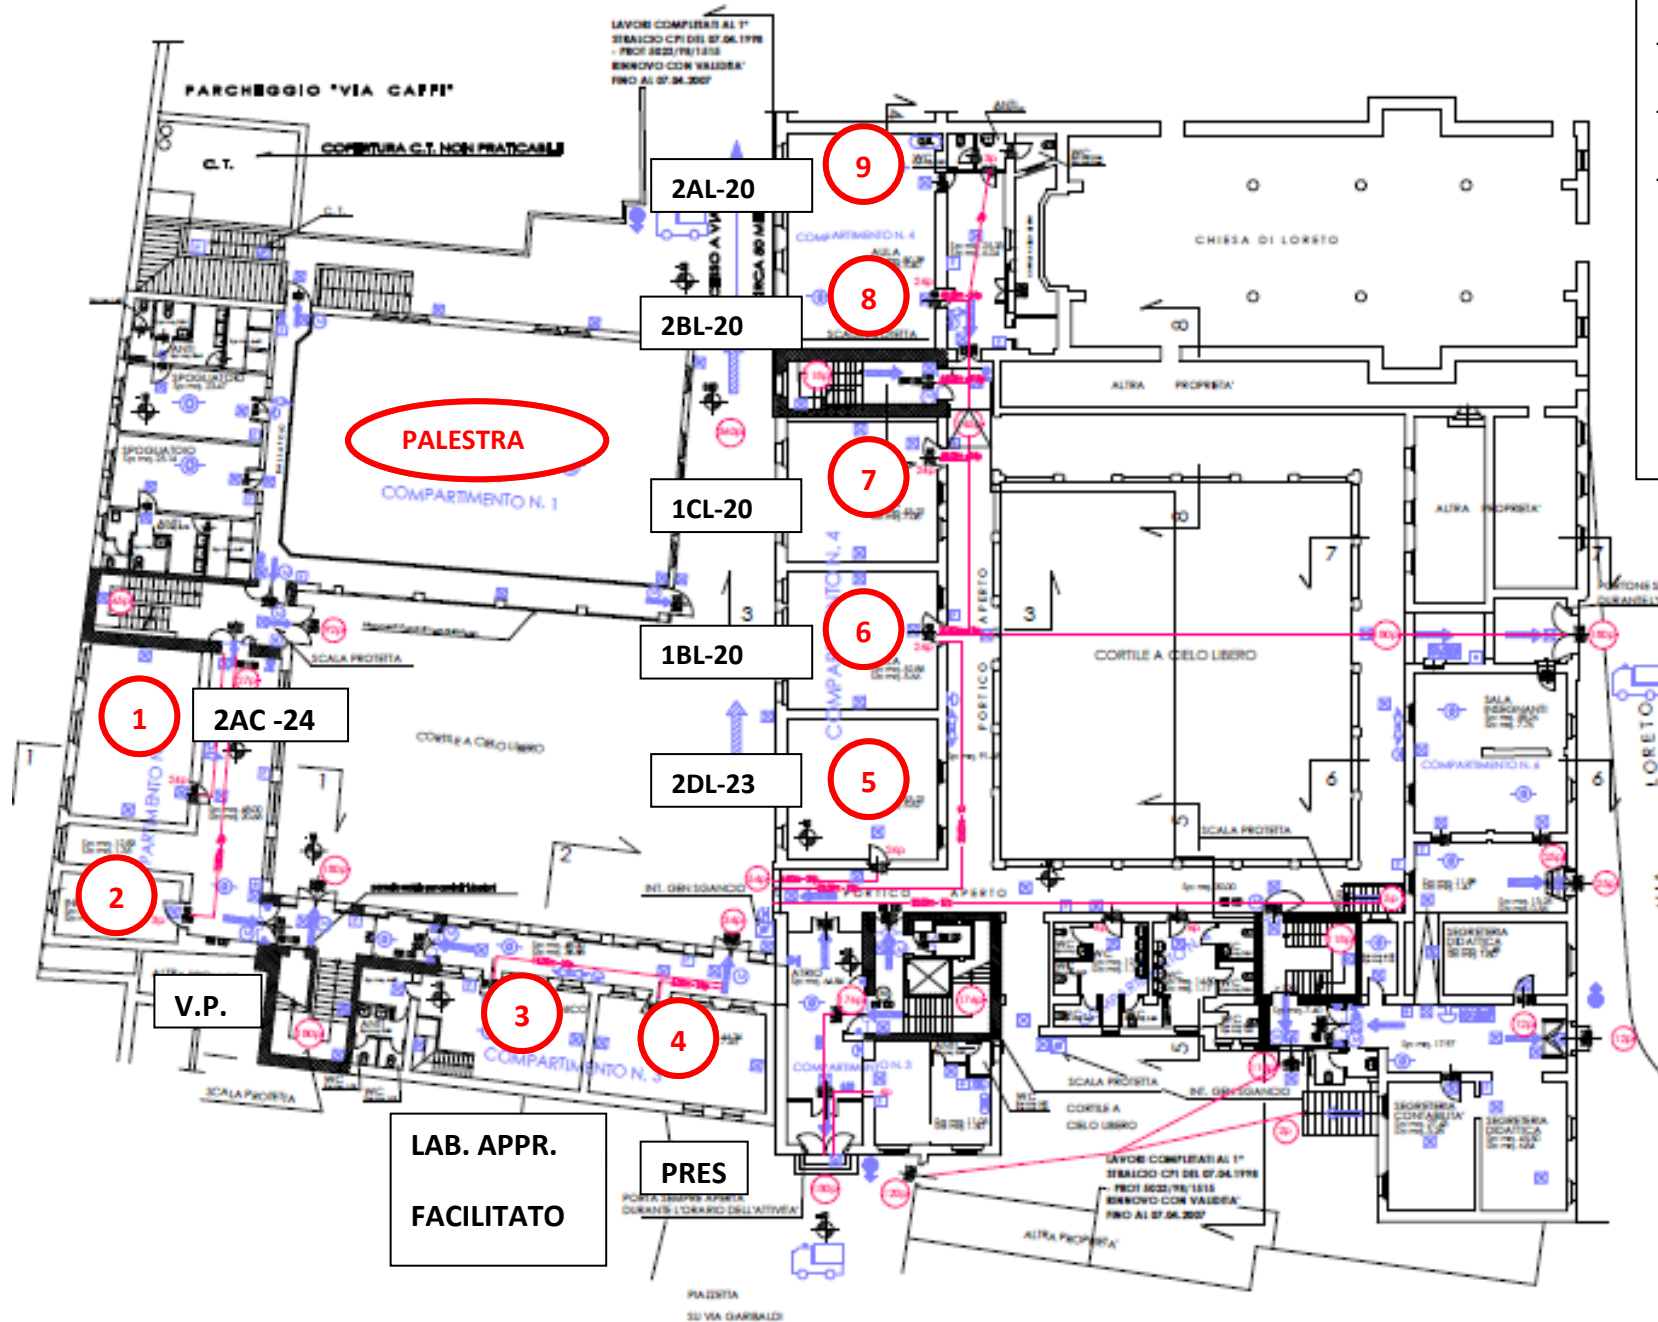

IIS CATULLO – PIANTA PIANO TERRA 2018/2019 REV.0

- TIZIANO:
- T1: 5LG (21)
 - T2: 5BC (18)
 - T3: 5AC (21)

IIS CATULLO – PIANTA SECONDO PIANO 2018/2019 REV.0

PIANTA PIANO SECONDO
- SCALA 1:200 -

COMPARTIMENTO UNICO