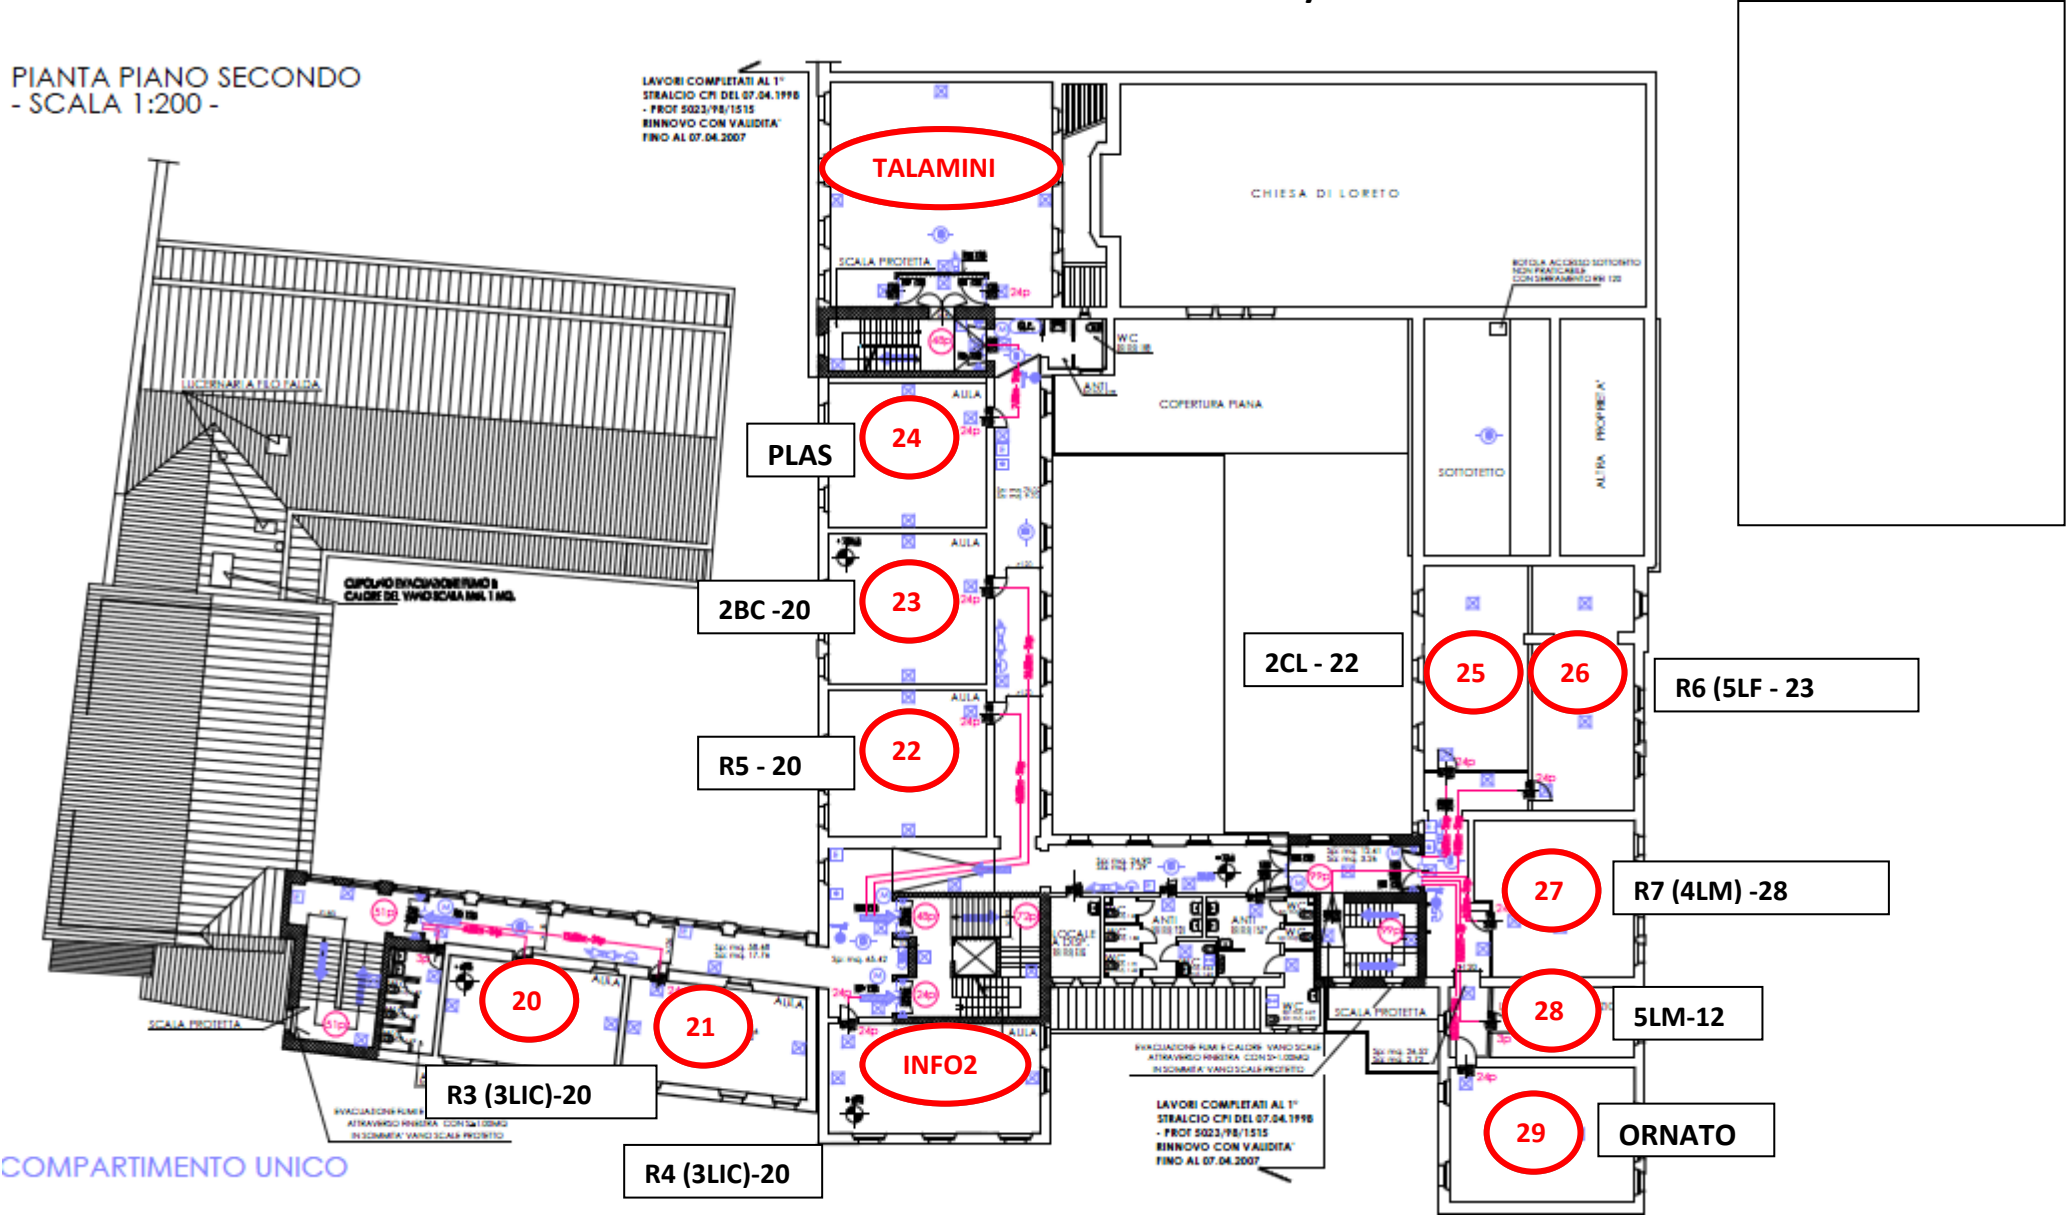

IIS CATULLO – PIANTA PIANO TERRA 2018/2019 REV.0

- TIZIANO:
- T1: 5LG (21)
 - T2: 5BC (18)
 - T3: 5AC (21)

IIS CATULLO – PIANTA SECONDO PIANO 2018/2019 REV.0

PIANTA PIANO SECONDO
- SCALA 1:200 -

COMPARTIMENTO UNICO