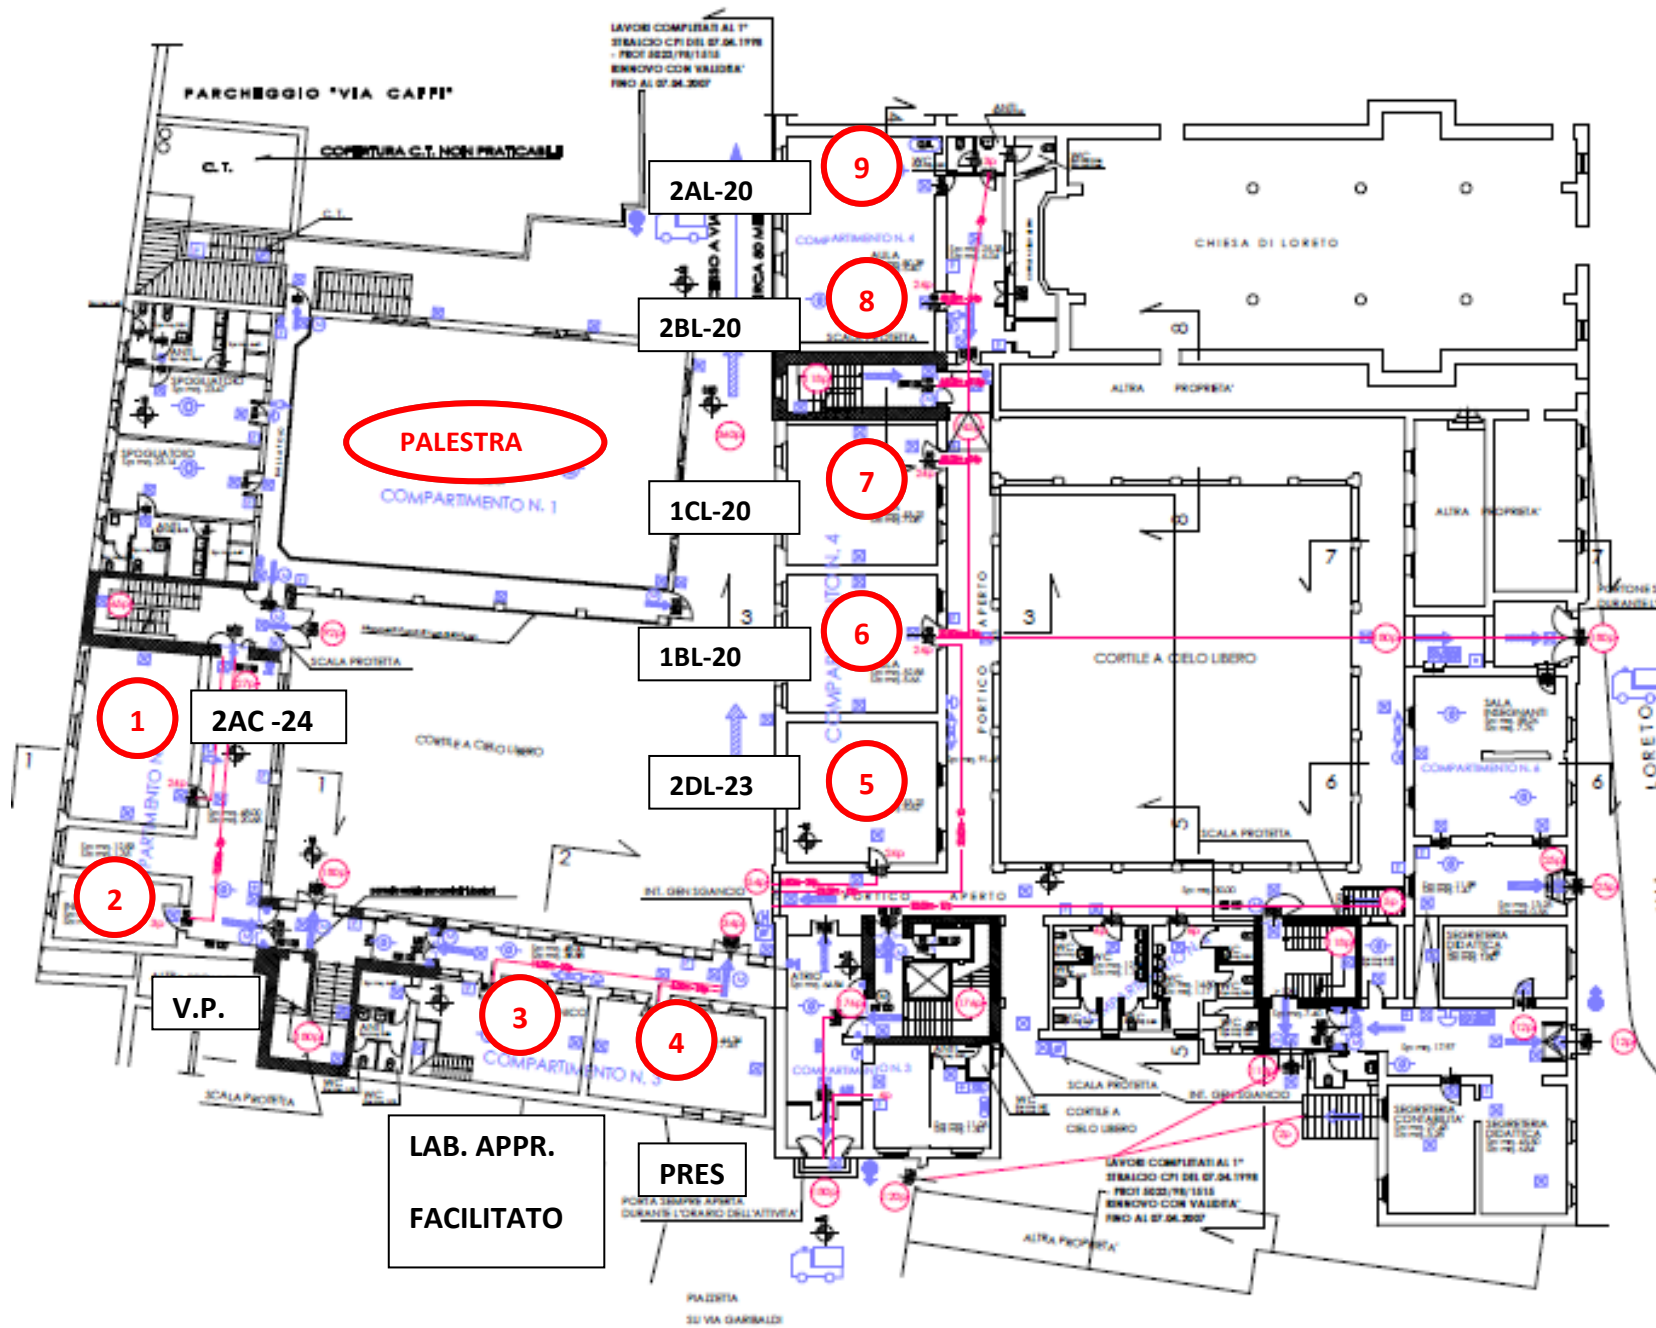

IIS CATULLO – PIANTA PIANO TERRA 2018/2019 REV.1

IIS CATULLO – PIANTA PRIMO PIANO 2018/2019 REV.1

PIANTA PIANO PRIMO
- SCALA 1:200 -